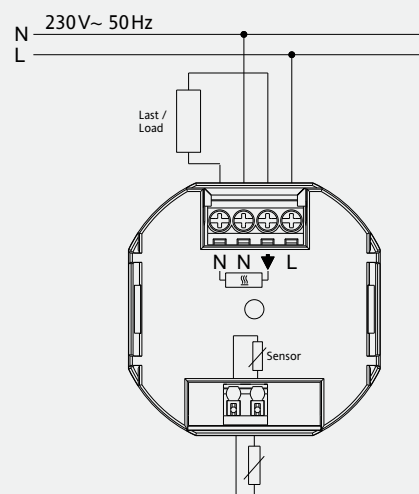

[AANSLUITSCHEMA]

Goedgekeurd volgens VDE, GOST