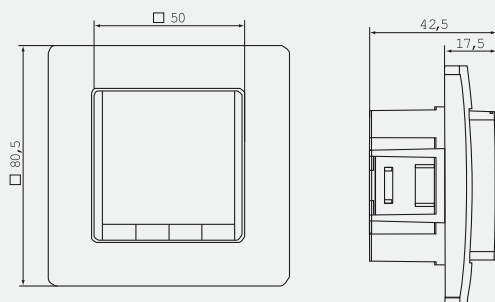

Varianten voor alle toepassingen

[TECHNISCHE SPECIFICATIES]

FIT 3U

Type	FIT 3R	FIT 3F	FIT 3L
Voedingsspanning	230 V AC 50 (195...253 V)		
Temperatuurbereik	5 °C ... 30 °C; per 0,5 °C	10 °C ... 40 °C; per 0,5 °C	5 °C ... 30 °C; per 0,5 °C
Temperatuurbereik display	0,1 °C		
Taal	Nederlands (Du, F, Eng en andere talen op verzoek)		
Uitgang	Spanningsvrij NO Relay contact		
Max schakelstroom	10 (4) A	16(4) A	10(4) A
Uitgangssignaal	PBM of Aan / Uit		
PBM-cyclus tijd	Aanpasbaar		
Minimum tijd gebeurtenissen	10 min.		
Nauwkeurigheid klok	< 4 min. / year		
Geheugen bij spanningsverlies	~ 10 years		
Afstandsensor	optioneel	ja	ja
Omgevingstemperatuur	0 °C ... 40 °C (zonder dauw)		
Beschermingsgraad	IP 30		
Beschermingsklasse behuizing	II		
Gewicht	~ 100g	~ 280 g	~ 280 g

[AFMETINGEN]